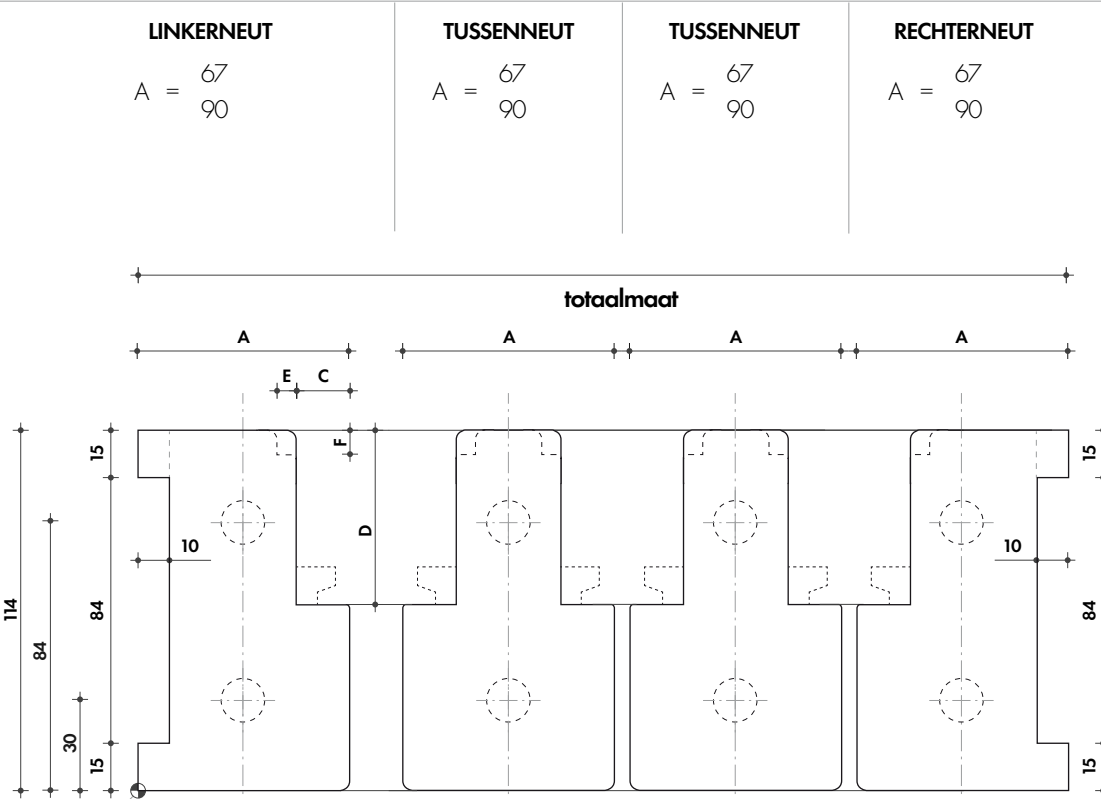

Kozijnmerk

Aantal

getekend:

gespiegeld:

KLEUR

Basic Black

HOOFDSPONNING

51 53 57

D=

VOORSPONNING

E= 6

F= 9

BI-3 VAKS

totaalmaat

dagmaat

dagmaat

dagmaat

vakvulling

vakvulling

vakvulling

Deur (-)
Kaderdeur (BIV-kat: 17x15)
Glas (glas: 17x17)
Paneel (-)
GlasPaneel (glas: 20x20)

VAK 1

VAK 2

VAK 3

Dorpelbreedte / -dikte / loodspinning