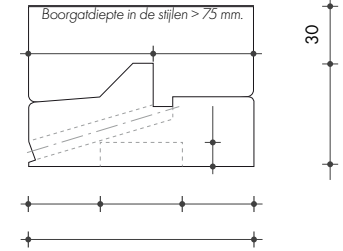

## BI-3 VAKS

totaalmaat

dagmaat

dagmaat

dagmaat

vakvulling

vakvulling

vakvulling

Deur (-)  
Kaderdeur (BIV-kat: 17x15)  
Glas (glas: 17x17)  
Paneel (-)  
GlasPaneel (glas: 20x20)

VAK 1

VAK 2

VAK 3

Dorpelbreedte / -dikte / loodspinning

Kaderspunning

Sparing t.b.v. sluitpot

(Zie tek. A\_sluitpot)