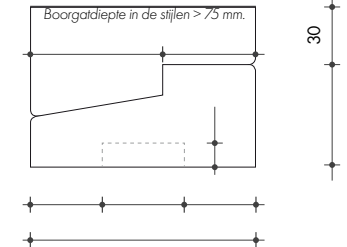

Kozijnmerk

Aantal

getekend:

gespiegeld:

KLEUR

Basic Black

HOOFDSPONNING

D = 67 72

KVT-1 VAKS

Dorpelbreedte / -dikte / loodspinning

Wisselspanning

G =
H =
I =
J =

Draaikiepsponning

G =
K =
L =

Sparing t.b.v. sluitpot

(Zie tek. A_sluitpot)

Maat X =

Type codering

Maat Y =

Brandwerendheid

Standaard 30 minuten

Kalk- / renovatiesponning

Kalksponning

Renovatiesponning