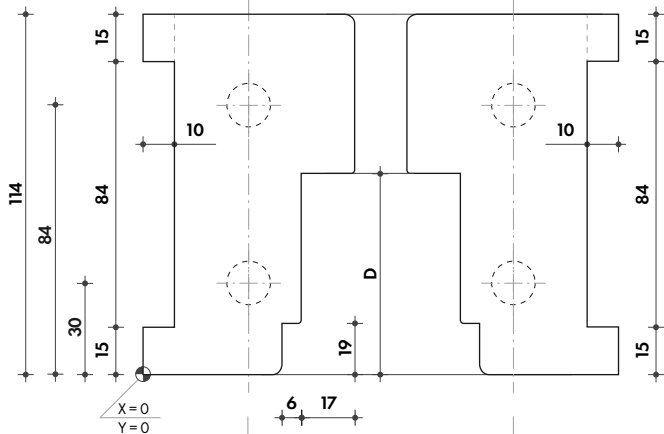

v3.01

A = 67
90

A = 67
90

totaalmaat

A

A

dagmaat

Deur (-)
Kaderdeur (-)
Glas (glaslat: 20x30)
Paneel (-)
GlasPaneel (glaslat: 20x20)

vakvulling

Bij wisselspanning:
Deur (-)
Kaderdeur (-)
Glas (glaslat: 17x17)
Paneel (-)
GlasPaneel (glaslat: 20x20)

wisselspanning

Bij draaikiepsponning:
(-)

draaikiepsponning

VAK 1