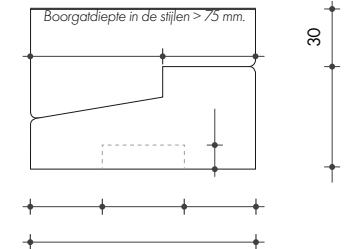

VAK 1

VAK 2

Deur (-)  
Kaderdeur (-)  
Glas (glaslat: 20x30)  
Paneel (-)  
GlasPaneel (glaslat: 20x20)

Bij wisselspanning:

Deur (-)  
Kaderdeur (-)  
Glas (glaslat: 17x17)  
Paneel (-)  
GlasPaneel (glaslat: 20x20)

Bij draaikiep:  
(-)

Dorpelbreedte / -dikte / loodspanning

Wisselspanning

G =  
H =  
I =  
J =

Draaikiepsponning

G =  
K =  
L =

Sparing t.b.v. sluitpot

(Zie tek. A\_sluitpot)