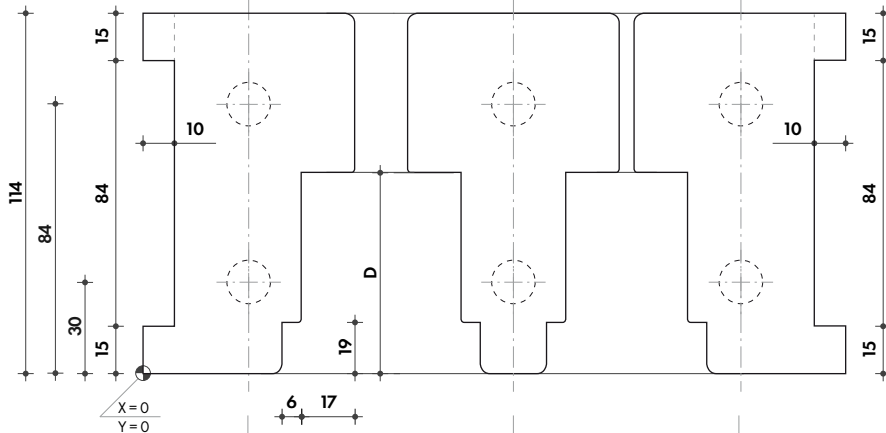

### KVT-2 VAKS

A = 67  
90

A = 67  
90

A = 67  
90

totaalmaat

A

A

A

VAK 1

VAK 2

Deur (-)  
Kaderdeur (-)  
Glas (glaslat: 20x30)  
Paneel (-)  
GlasPaneel (glaslat: 20x20)

Bij wisselspanning:

Deur (-)  
Kaderdeur (-)  
Glas (glaslat: 17x17)  
Paneel (-)  
GlasPaneel (glaslat: 20x20)