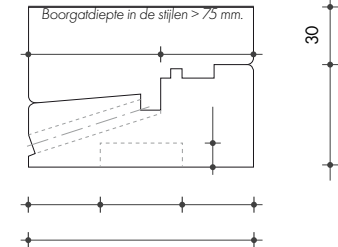

$$A = \begin{matrix} 67 \\ 90 \end{matrix}$$

totaalmaat

A

A

A

Deur (-)
Kaderdeur (afdeklat: 10x27)
Glas (glaslat: 20x30, afdeklat: 10x27)
Paneel (-)
GlasPaneel (glaslat: 20x20)

Bij wissel-/draaikiepsponning:
Deur (afdeklat: 10x27)
Kaderdeur (afdeklat: 10x27)
Glas (glaslat: 17x17, afdeklat: 7x27)
Paneel (-)
GlasPaneel (glaslat: 20x20)

Bij draaikiepsponning:
(-)

dagmaat

dagmaat

vakvulling

vakvulling

wissel-/draaikiepsponning

wissel-/draaikiepsponning

draaikiepsponning

draaikiepsponning

VAK 1

VAK 2

Dorpelbreedte / -dikte / loodspinning

Wissel-/draaikiepsponning

G =

H =

I =