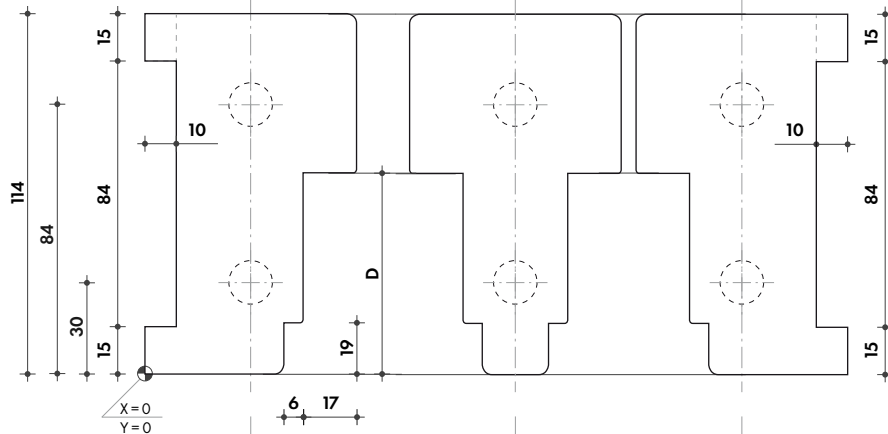

D =

DTS
DUTCH THRESHOLD SYSTEMS®**TIMBER**

BU-2 VAKS

LINKERNEUT

$$A = \begin{matrix} 67 \\ 90 \end{matrix}$$

TUSSENNEUT

$$A = \begin{matrix} 67 \\ 90 \end{matrix}$$

RECHTERNEUT

$$A = \begin{matrix} 67 \\ 90 \end{matrix}$$

totaalmaat

A

A

A

Deur (-)
Kaderdeur (afdeklat: 10x27)
Glas (glaslat: 20x30, afdeklat: 10x27)
Paneel (-)
GlasPaneel (glaslat: 20x20)

Bij wissel-/draaikiepsponning:
Deur (afdeklat: 10x27)
Kaderdeur (afdeklat: 10x27)
Glas (glaslat: 17x17, afdeklat: 7x27)
Paneel (-)
GlasPaneel (glaslat: 20x20)