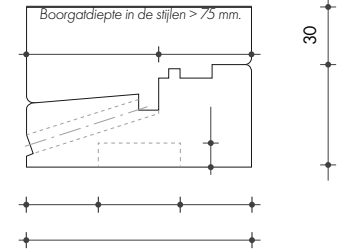

D =

DTS
DUTCH THRESHOLD SYSTEMS®

TIMBER

BU-5 VAKS

Dorpelbreedte / -dikte / loodspanning

Wisselspanning

G =
H =
I =
J =

Draaikiepsponning

G =
K =
L =

Sparing t.b.v. sluitpot

(Zie tek. A_sluitpot)

Maat X =

Type codering

Maat Y =

Brandwerendheid

Standaard 30 minuten