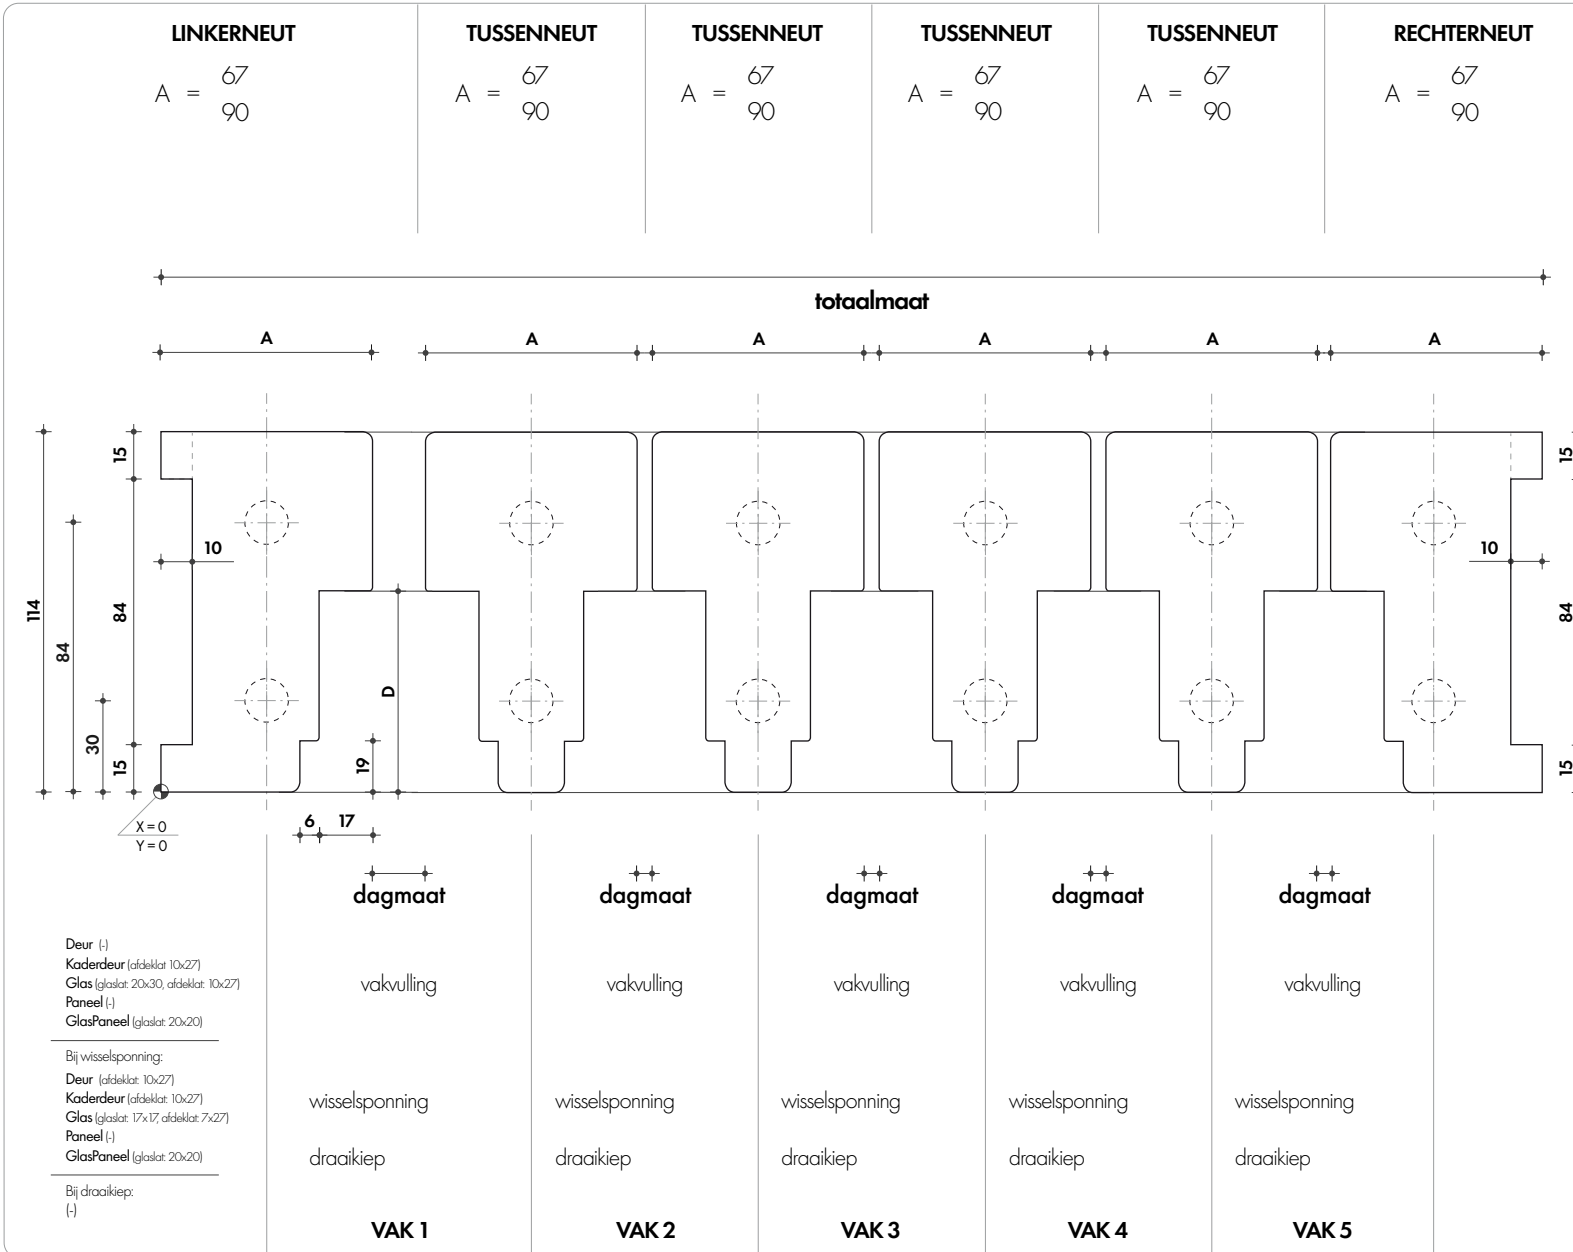

Kozijnmerk

Aantal

getekend:

gespiegeld:

KLEUR

Basic Black

HOOFDSPONNING

67 72

D =

DTS
DUTCH THRESHOLD SYSTEMS®

TIMBER

BU-5 VAKS

Dorpelbreedte / -dikte / loodspanning

Wisselspanning

G =
H =
I =
J =

Draaikiepsponning

G =
K =
L =

Sparing t.b.v. sluitpot

(Zie tek. A_sluitpot)

Maat X =

Type codering

Maat Y =

Brandwerendheid

Standaard 30 minuten