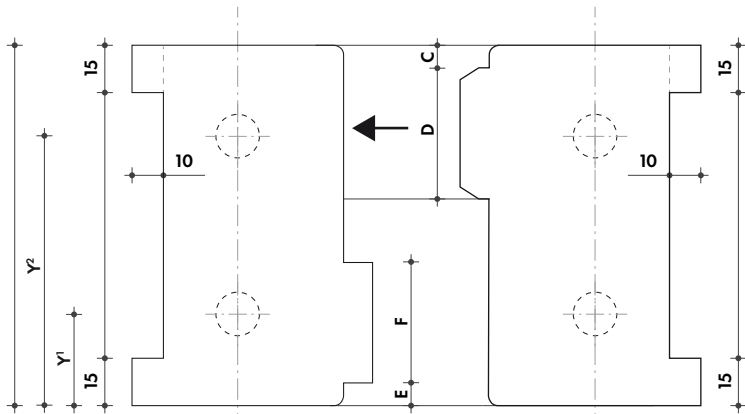

VASTE ZIJDE

A = 67

SCHUIVENDE ZIJDE

A = 67

dagmaat

VAK 1

Dorpelbreedte / -dikte / loodspinning

Vullat t.b.v. vaste deur