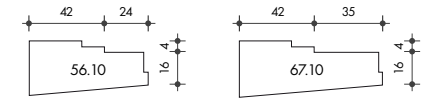

VASTE ZIJDE

A = 67

SCHUIVENDE ZIJDE

A = 67

dagmaat

VAK 1

Dorpelbreedte / -dikte / loodspinning

Vullat t.b.v. vaste deur