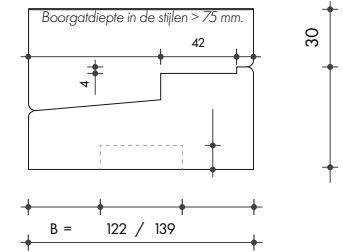

VASTE ZIJDE

A = 67

SCHUIVENDE ZIJDE

A = 67

dagmaat

VAK 1

Dorpelbreedte / -dikte / loodspinning

Vullat t.b.v. vaste deur