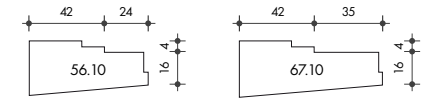

SCHUIVENDE ZIJDE

A = 67

VASTE ZIJDE

A = 67

dagmaat

VAK 1

Dorpelbreedte / -dikte / loodspinning

Vullat t.b.v. vaste deur