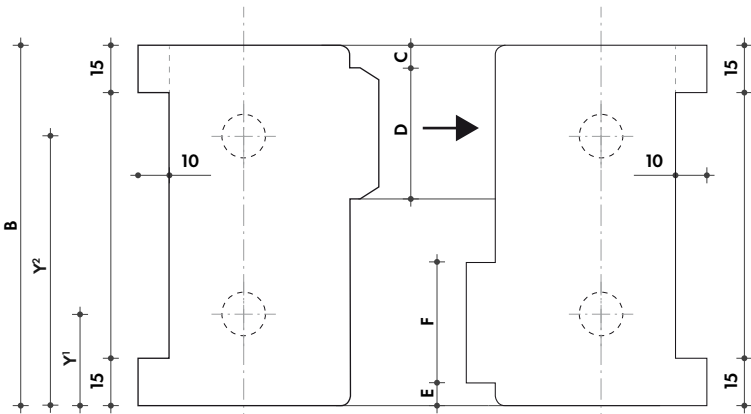

SCHUIVENDE ZIJDE

A = 67

VASTE ZIJDE

A = 67

dagmaat

VAK 1

Dorpelbreedte / -dikte / loodspinning

Vullat t.b.v. vaste deur