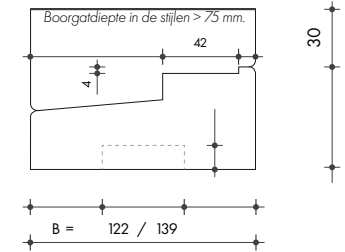

SCHUIVENDE ZIJDE

A = 67

VASTE ZIJDE

A = 67

dagmaat

VAK 1

Dorpelbreedte / -dikte / loodspinning

Vullat t.b.v. vaste deur