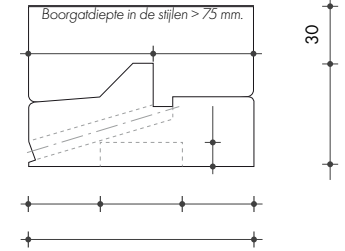

D=

VOORSPONNING

E= 6

F= 9

BI-5 VAKS

Dorpelbreedte / -dikte / loodspinning

Kaderspunning

Sparing t.b.v. sluitpot

(Zie tek. A_sluitpot)

Maat X =

Type codering

Maat Y =

Brandwerendheid

Standaard 30 minuten

Kalk- / renovatiespunning

Kalkspunning