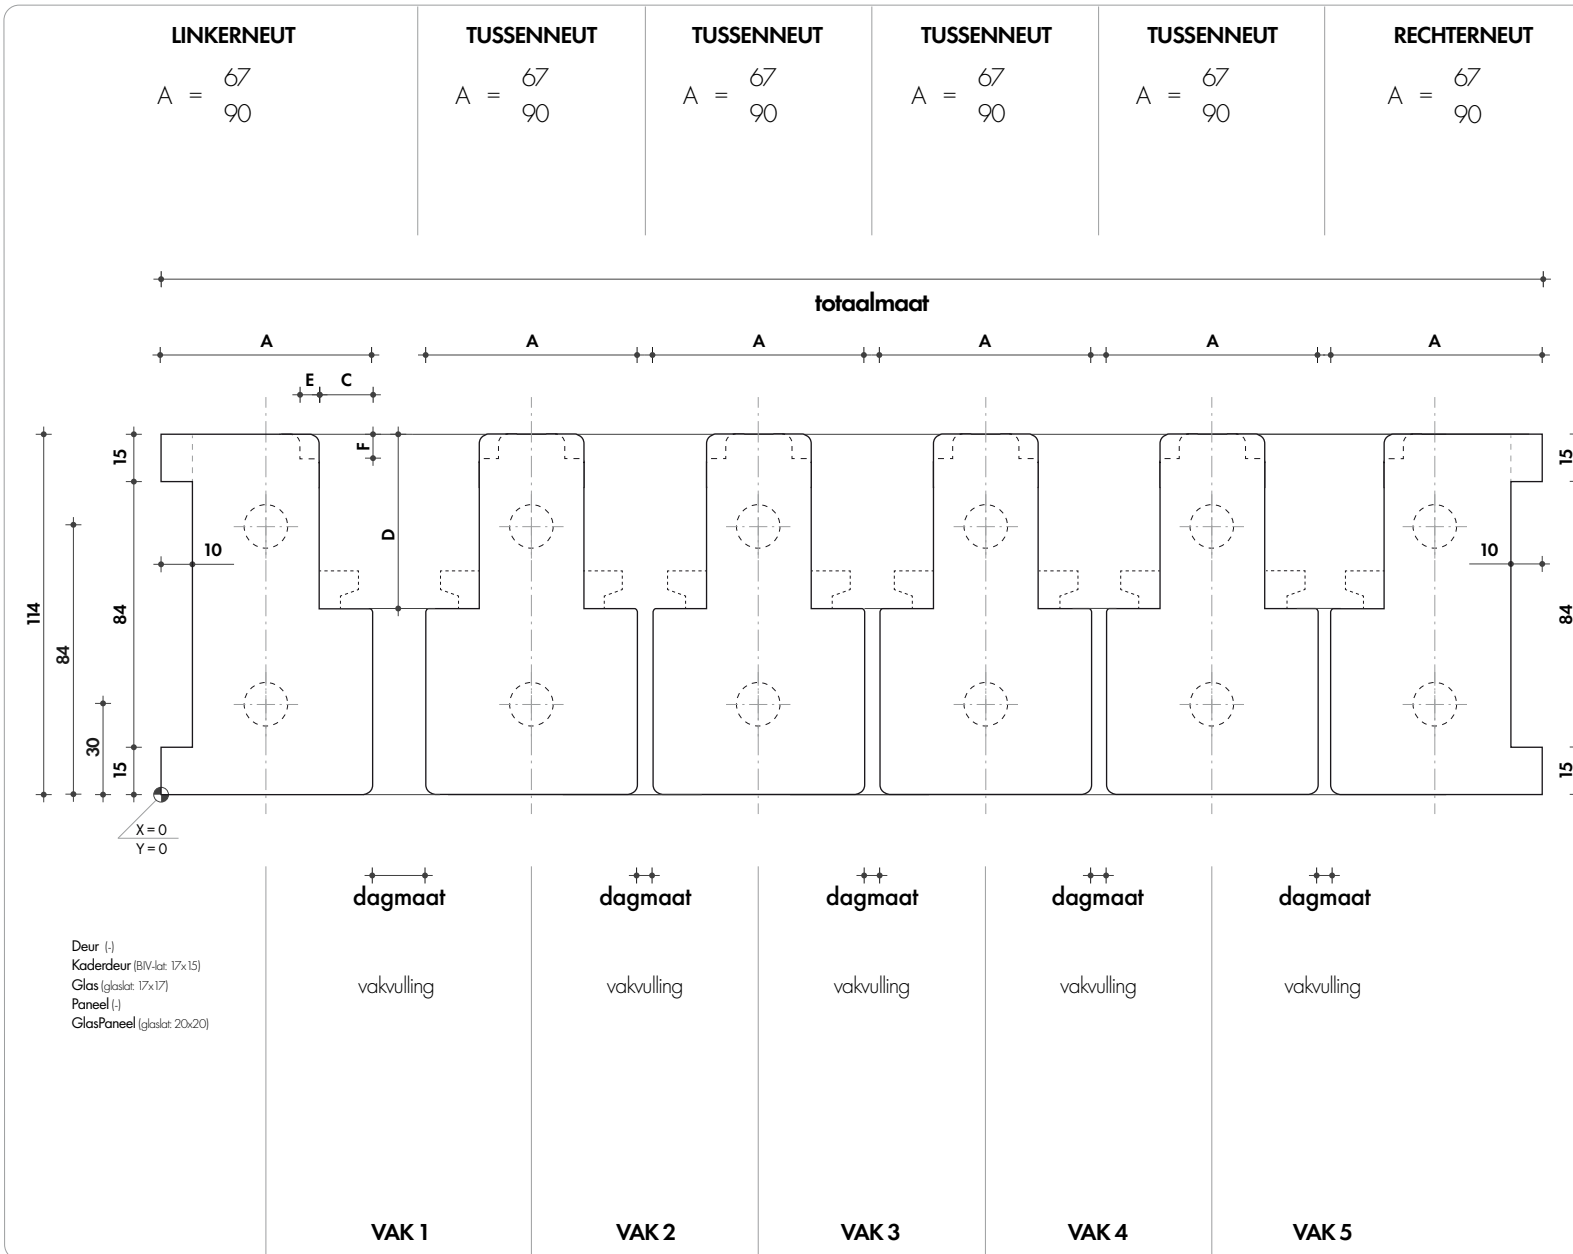

Kozijnmerk

Aantal

getekend:

gespiegeld:

KLEUR

Basic Black

HOOFDSPONNING

51 53 57

D=

VOORSPONNING

E= 6

F= 9

BI-5 VAKS

Dorpelbreedte / -dikte / loodspinning

Kaderspunning

Sparing t.b.v. sluitpot

(Zie tek. A_sluitpot)

Maat X =

Type codering

Maat Y =

Brandwerendheid

Standaard 30 minuten

Kalk- / renovatiespunning

Kalkspunning