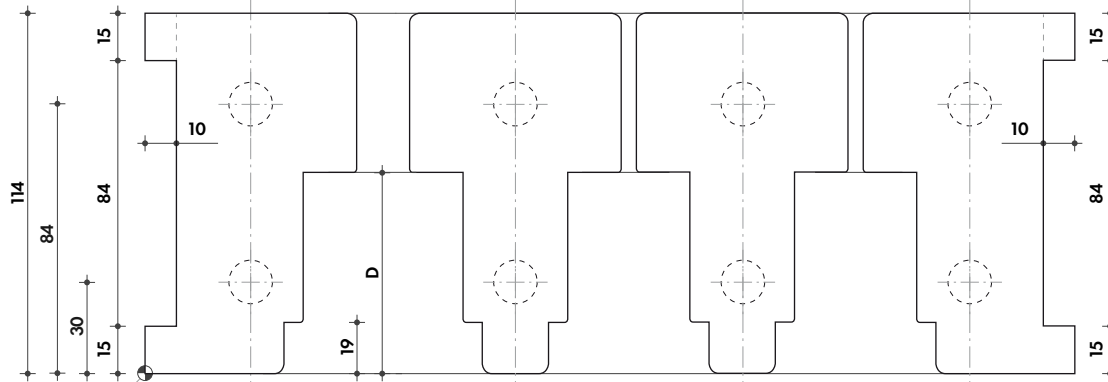

X = 0
Y = 0

dagmaat

dagmaat

dagmaat

vakvulling

vakvulling

vakvulling

wisselsponning

wisselsponning

wisselsponning

draaikiep

draaikiep

draaikiep

Deur (-)
Kaderdeur (-)
Glas (glaslat: 20x30)
Paneel (-)
GlasPaneel (glaslat: 20x20)

Bij wisselsponning:

Deur (-)
Kaderdeur (-)
Glas (glaslat: 17x17)
Paneel (-)
GlasPaneel (glaslat: 20x20)

Bij draaikiep:
(-)

VAK 1

VAK 2

VAK 3