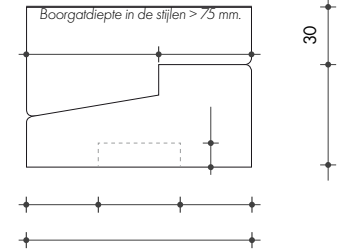

Kozijnmerk

Aantal

getekend:

gespiegeld:

KLEUR

Basic Black

HOOFDSPONNING

D = 67 72

DTS
DUTCH THRESHOLD SYSTEMS®

TIMBER

KVT-3 VAKS

Dorpelbreedte / -dikte / loodspinning

Wisselsponning

G =

H =

I =

J =

Draaikiepsponning

G =

K =

L =