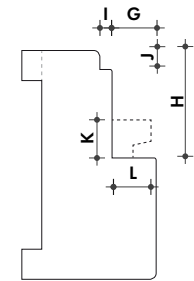

## KVT-3 VAKS

Dorpelbreedte / -dikte / loodspinning

Wisselsponning

G =

H =

I =

J =

Draaikiepsponning

G =

K =

L =

Sparing t.b.v. sluitpot

(Zie tek. A\_sluitpot)

Maat X =

Type codering

Maat Y =